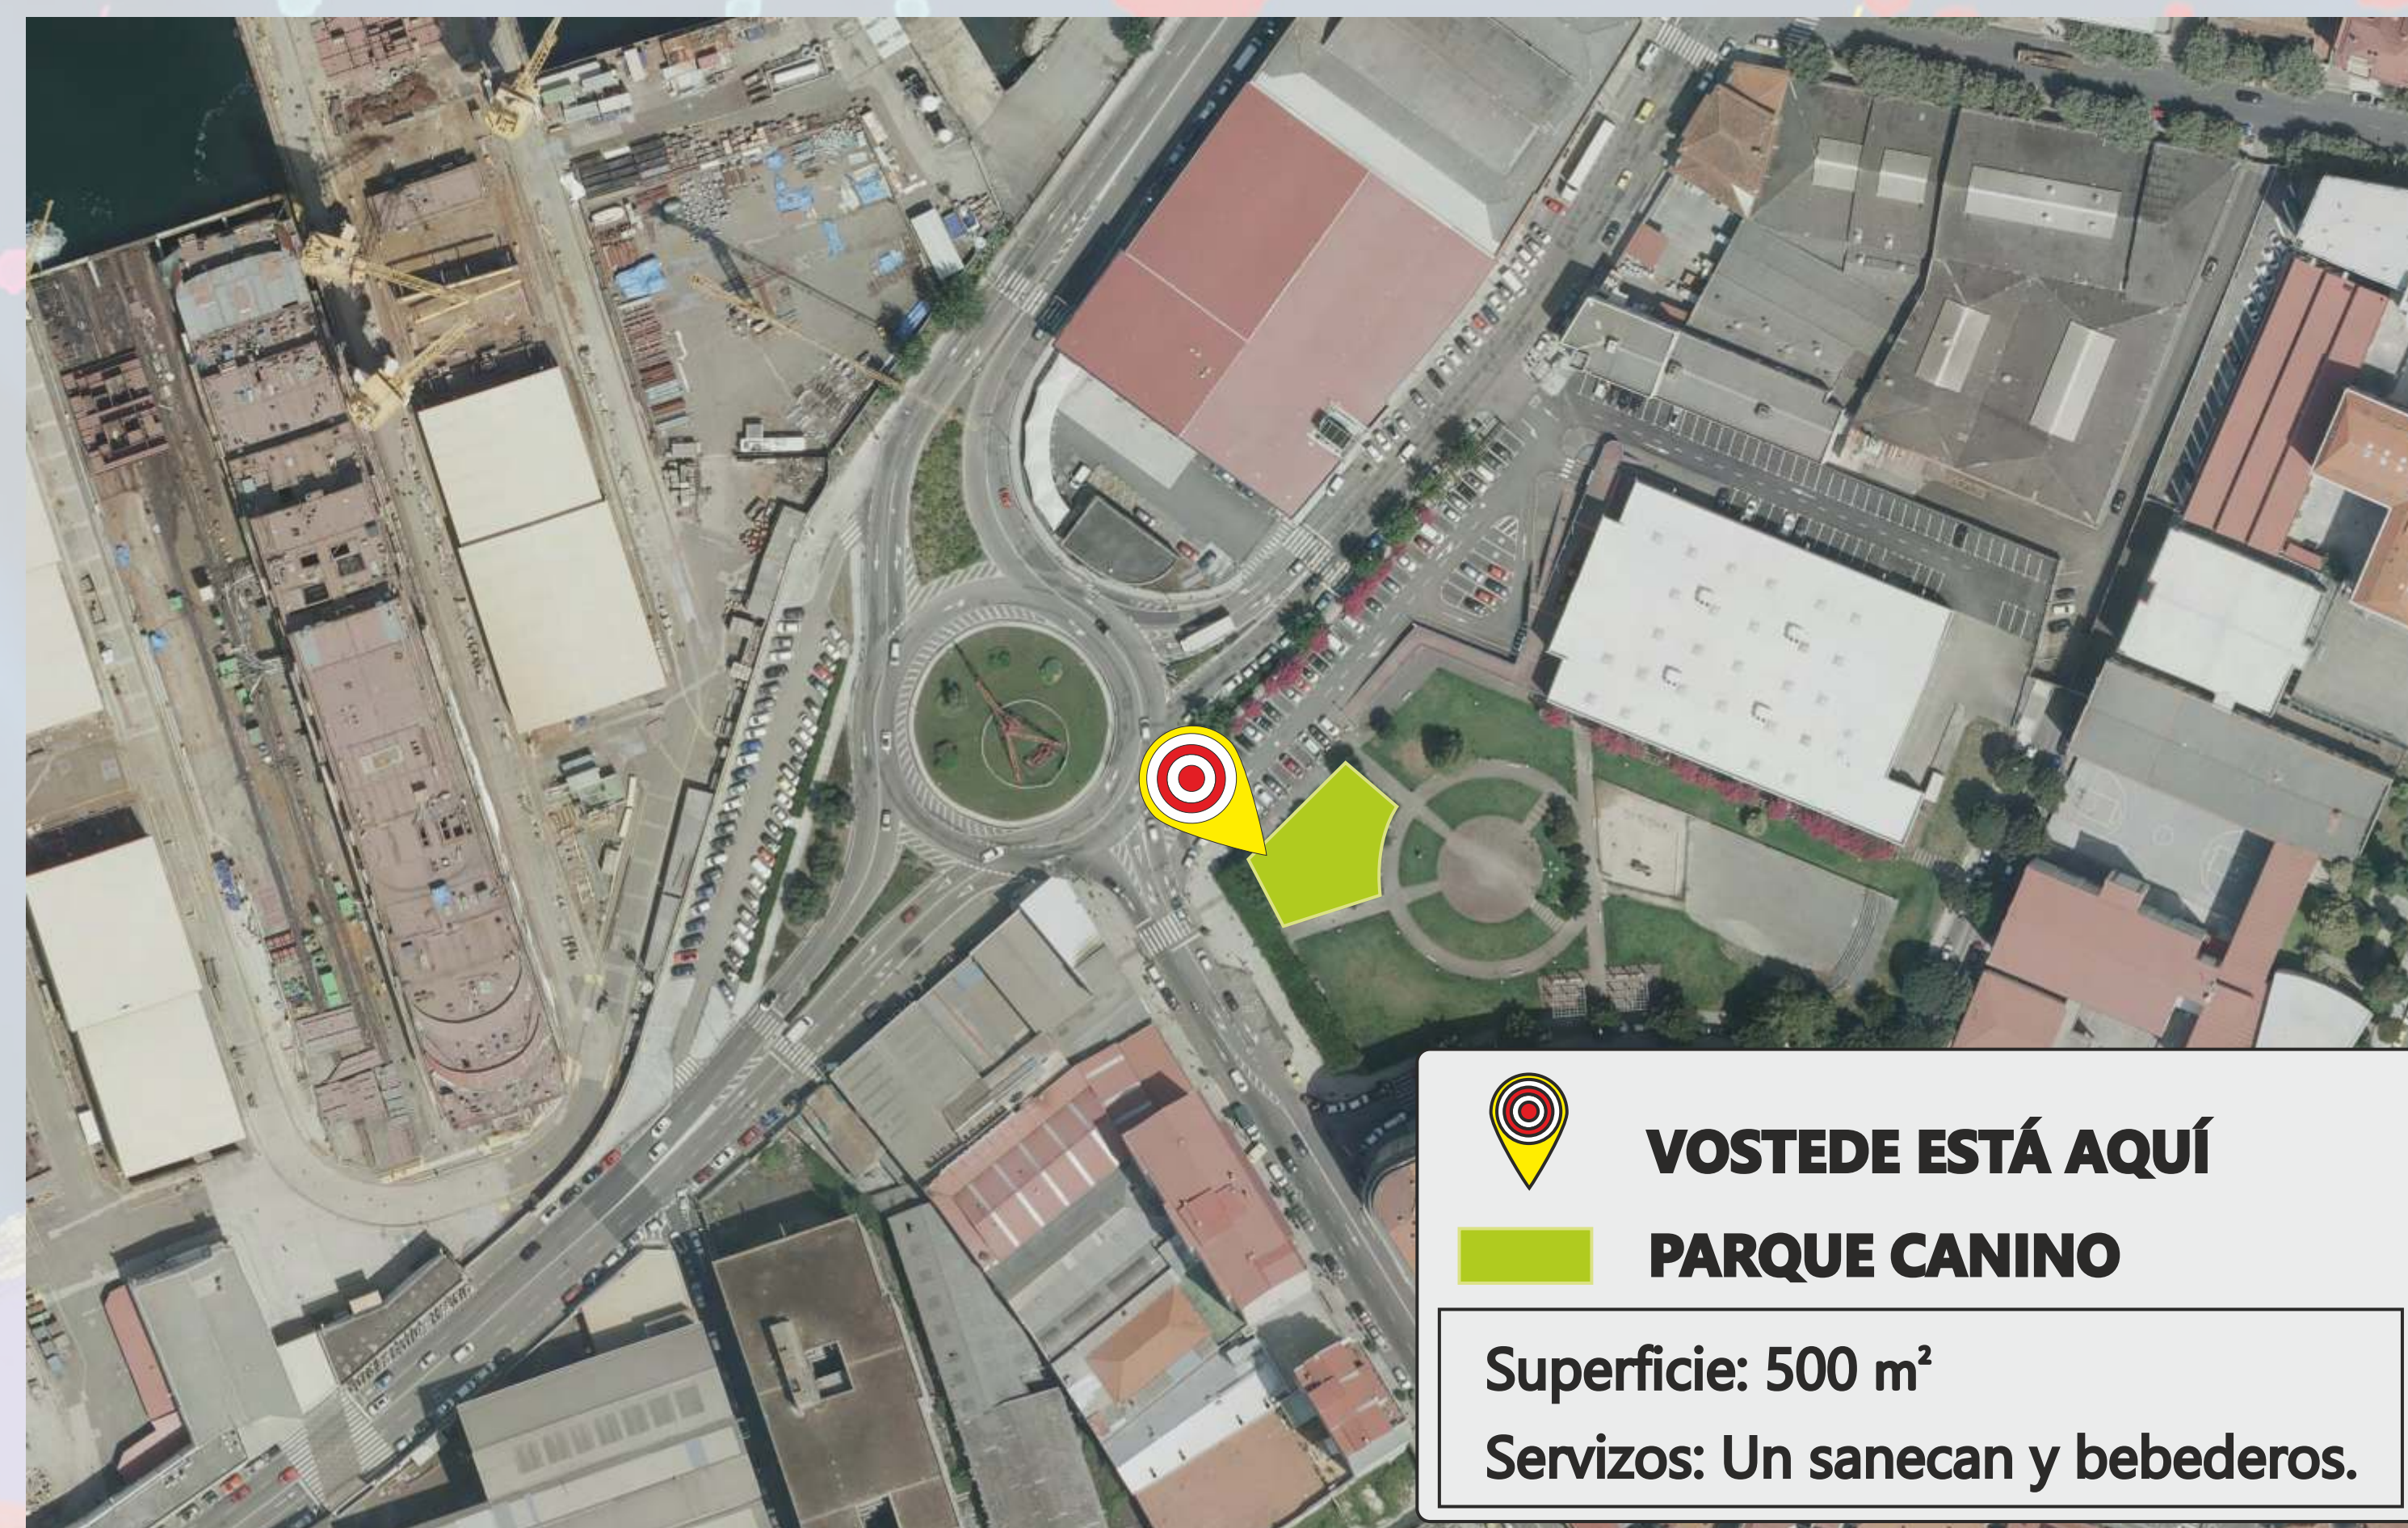

1. Horario de acceso de 6 h a 24 h.
2. Non se permite o acceso de menores ao recinto se non van acompañados dun adulto, baixo a responsabilidade deles.
3. O teu can poderá estar solto e libre na zona de esparexemento, coa condición de que esteas presente e poidas controlalo en todo momento.
4. Se o can é considerado potencialmente perigoso, deberá ir sempre suxeito con correa e bozo.
5. É moi importante recoller inmediatamente as deposicións do animal e depositalas nos lugares habilitados, de maneira hixiénica e responsable, de non facelo a multa pode chegar aos 500 €.
6. Evitar calquera tipo de molestia ou dano a outras persoas, cans, ou sobre a flora e fauna salvaxe. Eres responsable do seu comportamento, dos posibles danos que poida ocasionar e o cumprimento de calquera normativa de aplicación.
7. Se o teu can mostra algún comportamento impetuoso, retírao inmediatamente da zona para garantir a seguridade do resto de usuarias/os e mascotas.
8. Non se permiten os xogos que impliquen agresividade ou competitividade entre os cans.
9. Non alimentos aos cans no parque nin na contorna.
10. As cadelas en celo teñen limitada a entrada ao parque canino.
11. As correas sempre sen dentes ou puntas.
12. Respecta a flora e mobiliario do espazo.

Mapa da zona

112

Teléfono de emerxencias
Teléfono de emergencias
Emergency telephone number
Numéro d'appel d'urgence

010

986 810 260
Servizo de
información telefónica

nc
novo contorno 2023