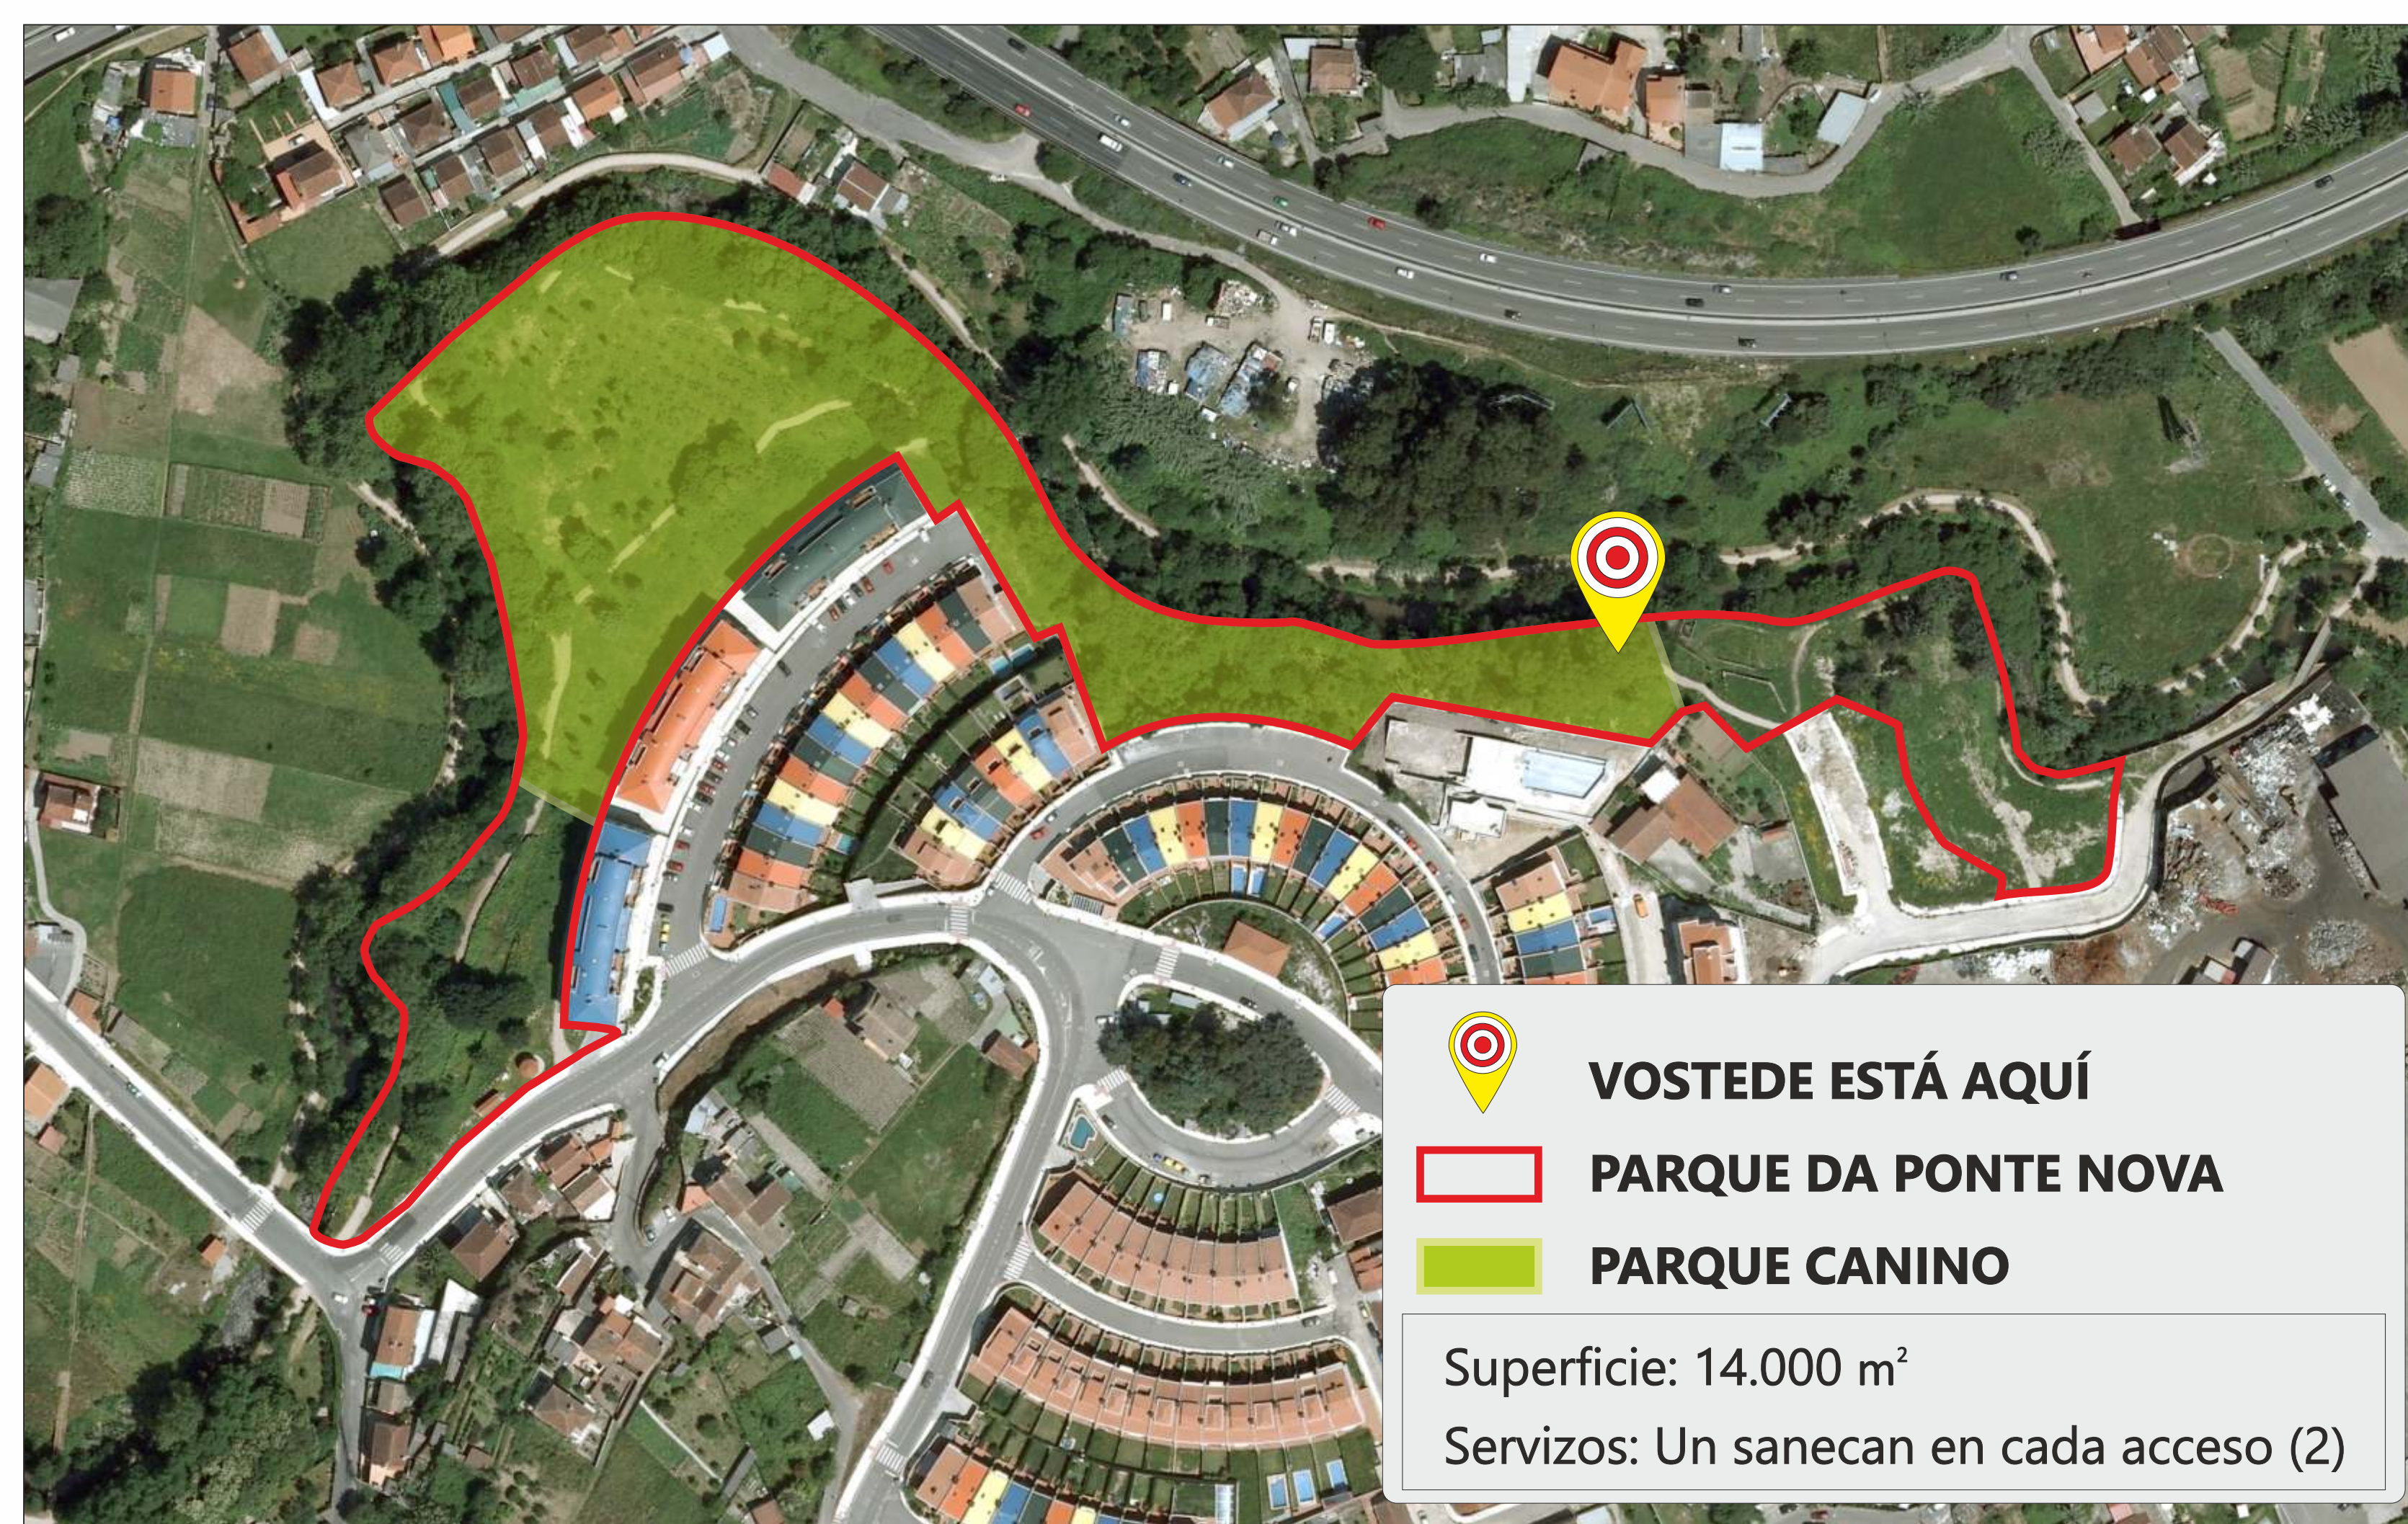

Adóptame en Vigo!

**CONCELLO  
DE VIGO**

Espazo de esparexemento canino de  
**Ponte Nova**

Benvidas/os ao parque canino!, un espazo natural e seguro no que os cans poden gozar libremente. Para garantir a convivencia e o respecto entre as/os usuarios/as, os animais e a flora e fauna salvaxe é importante respectar aspectos básicos de seguridade, hixiene e convivencia.

1. O teu can poderá estar solto e libre na zona de esparexemento, coa condición de que esteas presente e poidas controlalo en todo momento.
2. Se o teu can é considerado potencialmente perigoso, deberá ir sempre suxeito con correa e bozo.
3. É moi importante recoller inmediatamente as deposicións do animal e depositalas nos lugares habilitados, de maneira hixiénica e responsable, de non facelo a multa pode chegar aos 500 €.
4. Evitar calquera tipo de molestia ou dano a outras persoas, cans, ou sobre a flora e fauna salvaxe. Eres responsable do seu comportamento, dos posibles danos que poida ocasionar e o cumprimento de calquera normativa de aplicación.
5. Se o teu can mostra algún comportamento impetuoso, retírao inmediatamente da zona para garantir a seguridade do resto de usuarias/os e mascotas.
6. Non se permiten os xogos que impliquen agresividade ou competitividade entre os cans.
7. Non alimentes aos cans no parque nin na contorna.
8. As cadelas en celo teñen limitada a entrada ao parque canino.
9. As correas sempre sen dentes ou puntas.
10. **Respecta a flora e fauna salvaxe na contorna do río e protexe o medio natural.**

### Mapa da zona

**112**

Teléfono de emerxencias  
Teléfono de emergencias  
Emergency telephone number  
Numéro d'appel d'urgence

**010**  
**986 810 260**

Servizo de  
información telefónica

nc  
nova contorna 2023